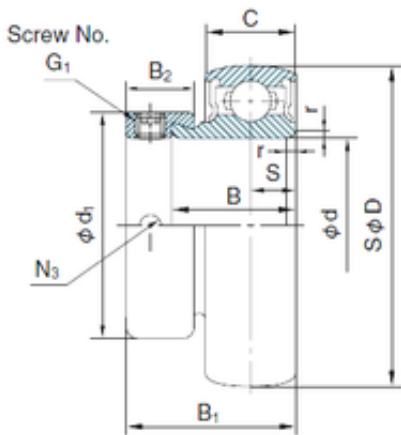

## 17 mm x 35 mm x 13,5 mm NACHI MU003+ER Deep Groove Ball Bearings

Bearing No. MU003+ER

Size	17x35x13.5 mm
Bore Diameter	17 mm
Outer Diameter	35 mm
Width	13,5 mm
d	17 mm
D	35 mm
B	13,5 mm
C	10 mm
N3	3,5 mm
d1	25 mm
r	0,5 mm
B1	20,5 mm
B2	9,5 mm
S	5 mm
Thread (G)	M4 x 0,7
Weight	62 Kg
Basic dynamic load rating (C)	5,1 kN