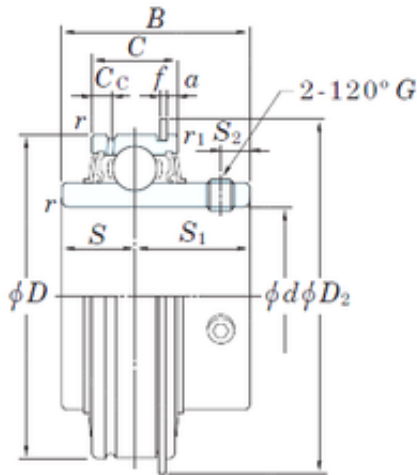

NTN Bearing Rolamentos do Brasil Ltda.

39,6875 mm x 80 mm x 49,2 mm KOYO ER208-25 Deep Groove Ball Bearings

Bearing No. ER208-25

Size	39.6875x80x49.2 mm
Bore Diameter	39,6875 mm
Outer Diameter	80 mm
Width	49,2 mm
d	39,6875 mm
D	80 mm
B	49,2 mm
C	28 mm
S1	30,2 mm
a	3,18 mm
f	1,65 mm
r min.	1,1 mm
r1 min.	0,5 mm
C	6 mm
D2	86,4 mm
S	19 mm
S2	8 mm
Thread (G) - 5/16-24UNF	5/1624UNF
Weight	0,82 Kg
Basic dynamic load rating (C)	29,1 kN
Basic static load rating (C0)	17,8 kN

ER208-25 Bearing 2D drawings and 3D CAD models